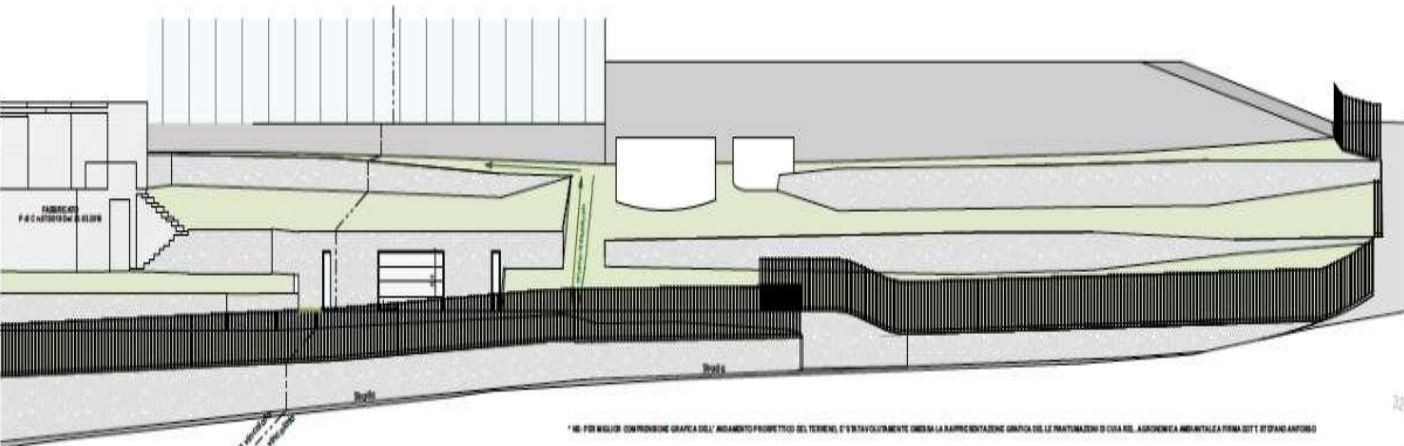

TABELLA VEGETAZIONALE